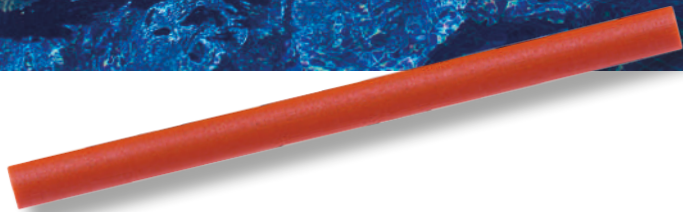

# REF 561 PRÉSENTOIR DE 50 FRITES AQUATIQUES

- FR** Frites en mousse très résistantes.
- SP** Fritas de espuma muy resistentes.
- IT** Biscioni in gommapiuma molto resistenti.
- GB** Noodles made of very resistant foam.
- DE** Wassernudel, sehr strapazierfähig.

Ø	H
7 cm	160 cm

**JEU D'EAU ET JEU DE BALLONS**

# REF 13035 PRÉSENTOIR DE 24 CONNECTEURS DE FRITES

- FR** Vous permet de connecter les frites entre elles et de réaliser des formes variées.
- SP** Puede conectar los tubos de espuma entre si para crear varias formas.
- IT** Connettore che permette di collegare insieme due noodle, e realizzare varie forme.
- GB** You can connect the noodles and make various new shapes.
- DE** Ermöglicht es Ihnen, die Poolnudeln miteinander zu verbinden und verschiedene Figuren zu formen.